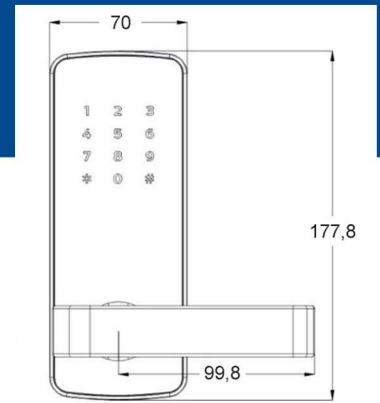

e-LOCK BT301

schemat otworowania drzwi

**Drukuj bez skalowania
1:1**